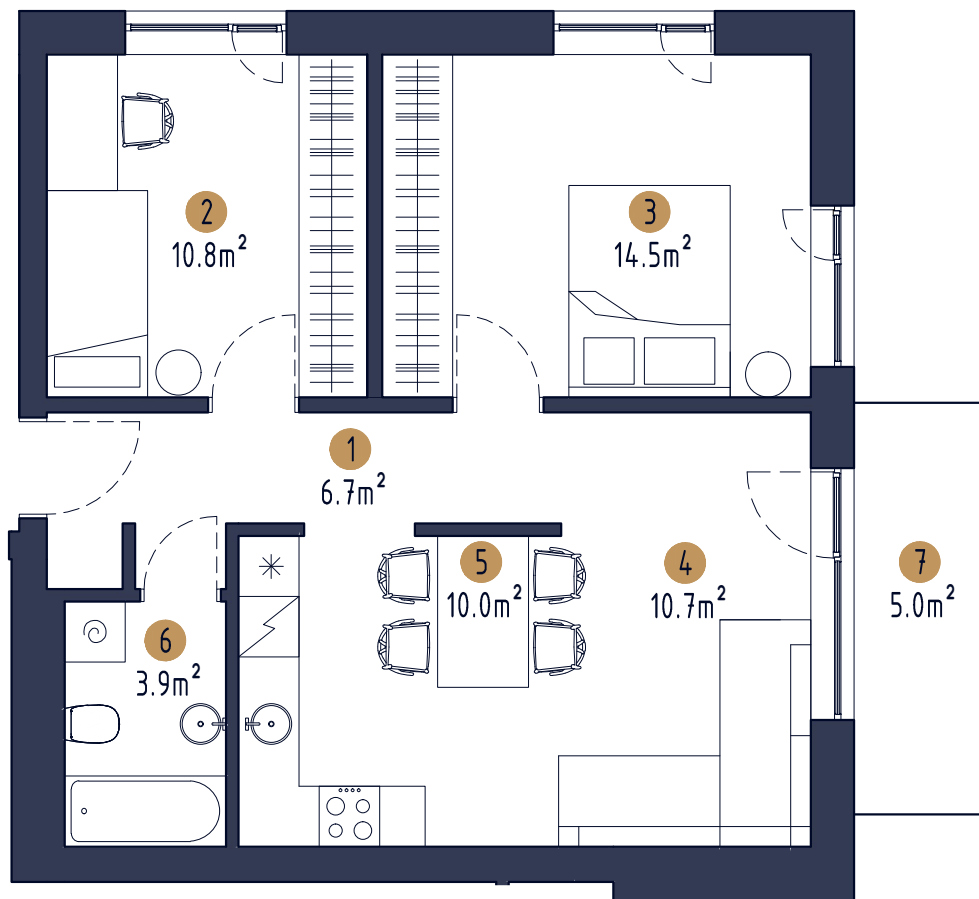

DZĪVOKLIS 3

3.māja, 1.stāvs

Telpas Nr.	Telpas nosaukums	Telpas platība
1	leejas zona / gaitenis	6.7 m ²
2	Guļamistaba	10.8 m ²
3	Guļamistaba	14.5 m ²
4	Dzīvojamā istaba	10.7 m ²
5	Virtuves zona	10.0 m ²
6	Sanmezgls	3.9 m ²
7	Balkons	5.0 m ²
		61.6 m ²

DZĪVOKLIS 4

3.māja, 2.stāvs

Telpas Nr.	Telpas nosaukums	Telpas platība
1	leejas zona / gaitenis	6.8 m ²
2	Sanmezgls	4.0 m ²
3	Guļamistaba	12.2 m ²
4	Dzīvojamā istaba	18.4 m ²
5	Virtuves zona	9.1 m ²
6	Guļamistaba	17.6 m ²
7	Balkons	4.4 m ²
		72.5 m ²

DZĪVOKLIS 5

3.māja, 2.stāvs

Telpas Nr.	Telpas nosaukums	Telpas platība
1	leejas zona / gaitenis	10.8 m ²
2	Virtuves zona	4.2 m ²
3	Dzīvojamā istaba	16.9 m ²
4	Guļamistaba	14.0 m ²
5	Guļamistaba	13.7 m ²
6	Sanmezgls	3.80 m ²
7	Balkons	5.00 m ²
		68.4 m ²

DZĪVOKLIS 6

3.māja 2.stāvs

Telpas Nr.	Telpas nosaukums	Telpas platība
1	leejas zona / gaitenis	6.7 m ²
2	Guļamistaba	10.8 m ²
3	Guļamistaba	14.5 m ²
4	Dzīvojamā istaba	10.7 m ²
5	Virtuves zona	10.0 m ²
6	Sanmezgls	3.9 m ²
7	Balkons	5.0 m ²
		61.6 m ²