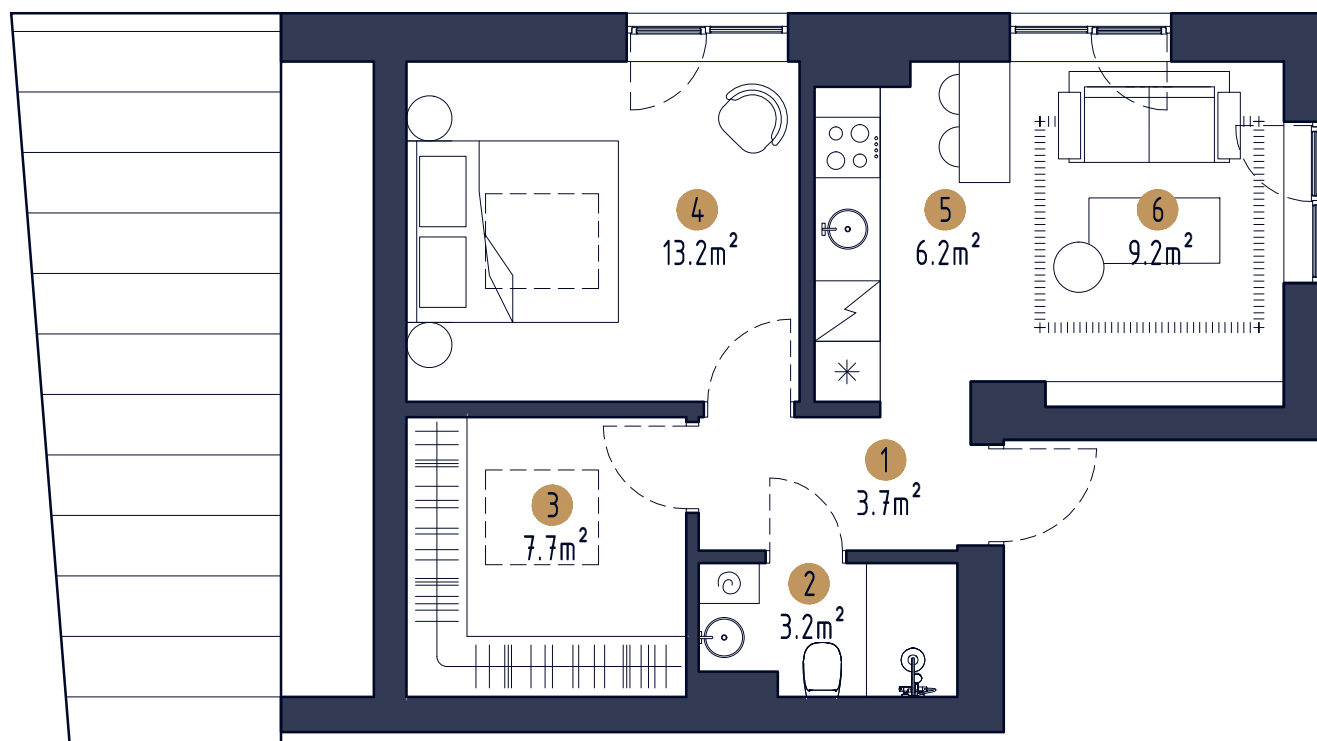

DZĪVOKLIS 1

1.māja, 2.stāvs

Telpas Nr.	Telpas nosaukums	Telpas platība
1	leejas zona	2.9 m ²
2	WC	4.6 m ²
3	Dzīvojamā istaba	21.1 m ²
4	Virtuves zona	3.5 m ²
5	Guļamistaba	12.5 m ²
6	Guļamistaba	13.1 m ²
7	Terase	11.9 m ²
		69.6 m ²

DZĪVOKLIS 1

2.māja, 1.stāvs

Telpas Nr.	Telpas nosaukums	Telpas platība
1	leejas zona	8.8 m ²
2	WC	4.8 m ²
3	Guļamistaba	11.4 m ²
4	Guļamistaba	15.8 m ²
5	Virtuves zona	5.6 m ²
6	Dzīvojamā istaba	15.9 m ²
		62.3 m ²

DZĪVOKLIS 2

2.māja, 2.stāvs

Telpas Nr.	Telpas nosaukums	Telpas platība
1	leejas zona	8.8 m ²
2	WC	4.8 m ²
3	Guļamistaba	11.4 m ²
4	Guļamistaba	15.8 m ²
5	Virtuves zona	5.6 m ²
6	Dzīvojamā istaba	15.9 m ²
		62.3 m ²

DZĪVOKLIS 3

2. māja, 3.stāvs

Telpas Nr.	Telpas nosaukums	Telpas platība
1	leejas zona	3.7 m ²
2	WC	3.2 m ²
3	Guļamistaba	7.7 m ²
4	Guļamistaba	13.2 m ²
5	Virtuves zona	6.2 m ²
6	Dzīvojamā istaba	9.2 m ²
		43.2 m ²