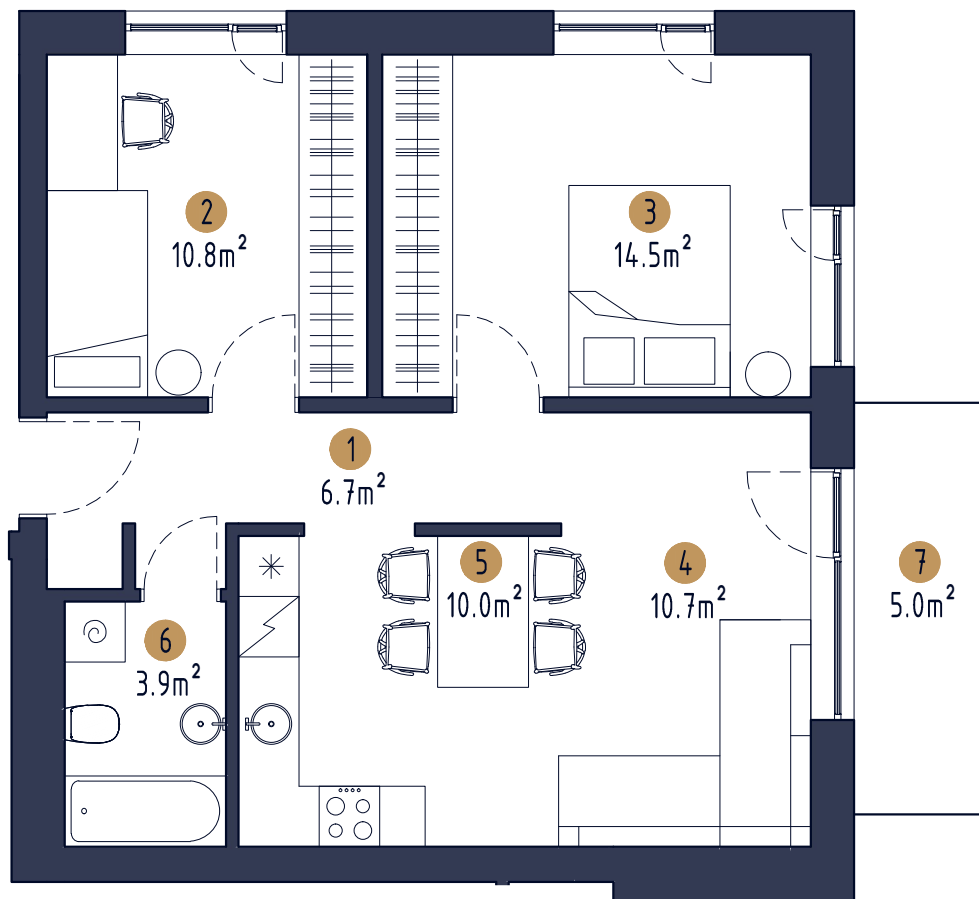

DZĪVOKLIS 9

3.māja 3.stāvs

Telpas Nr.	Telpas nosaukums	Telpas platība
1	leejas zona / gaitenis	6.7 m ²
2	Guļamistaba	10.8 m ²
3	Guļamistaba	14.5 m ²
4	Dzīvojamā istaba	10.7 m ²
5	Virtuves zona	10.0 m ²
6	Sanmezgls	3.9 m ²
7	Balkons	5.0 m ²
		61.6 m ²

DZĪVOKLIS 10

3.māja, 4.stāvs

Telpas Nr.	Telpas nosaukums	Telpas platība
1	leejas zona / gaitenis	6.8 m ²
2	Sanmezgls	4.0 m ²
3	Guļamistaba	12.2 m ²
4	Dzīvojamā istaba	18.4 m ²
5	Virtuves zona	9.1 m ²
6	Guļamistaba	17.6 m ²
7	Balkons	4.4 m ²
		72.5 m ²

DZĪVOKLIS 11

3.māja, 4. stāvs

Telpas Nr.	Telpas nosaukums	Telpas platība
1	leejas zona / gaitenis	10.8 m ²
2	Virtuves zona	4.2 m ²
3	Dzīvojamā istaba	16.9 m ²
4	Guļamistaba	14.0 m ²
5	Guļamistaba	13.7 m ²
6	Sanmezgls	3.80 m ²
7	Balkons	5.00 m ²
		68.4 m ²

DZĪVOKLIS 12

3.māja, 4.stāvs

Telpas Nr.	Telpas nosaukums	Telpas platība
1	leejas zona / gaitenis	6.7 m ²
2	Guļamistaba	10.8 m ²
3	Guļamistaba	14.5 m ²
4	Dzīvojamā istaba	10.7 m ²
5	Virtuves zona	10.0 m ²
6	Sanmezgls	3.9 m ²
7	Balkons	5.0 m ²
		61.6 m ²