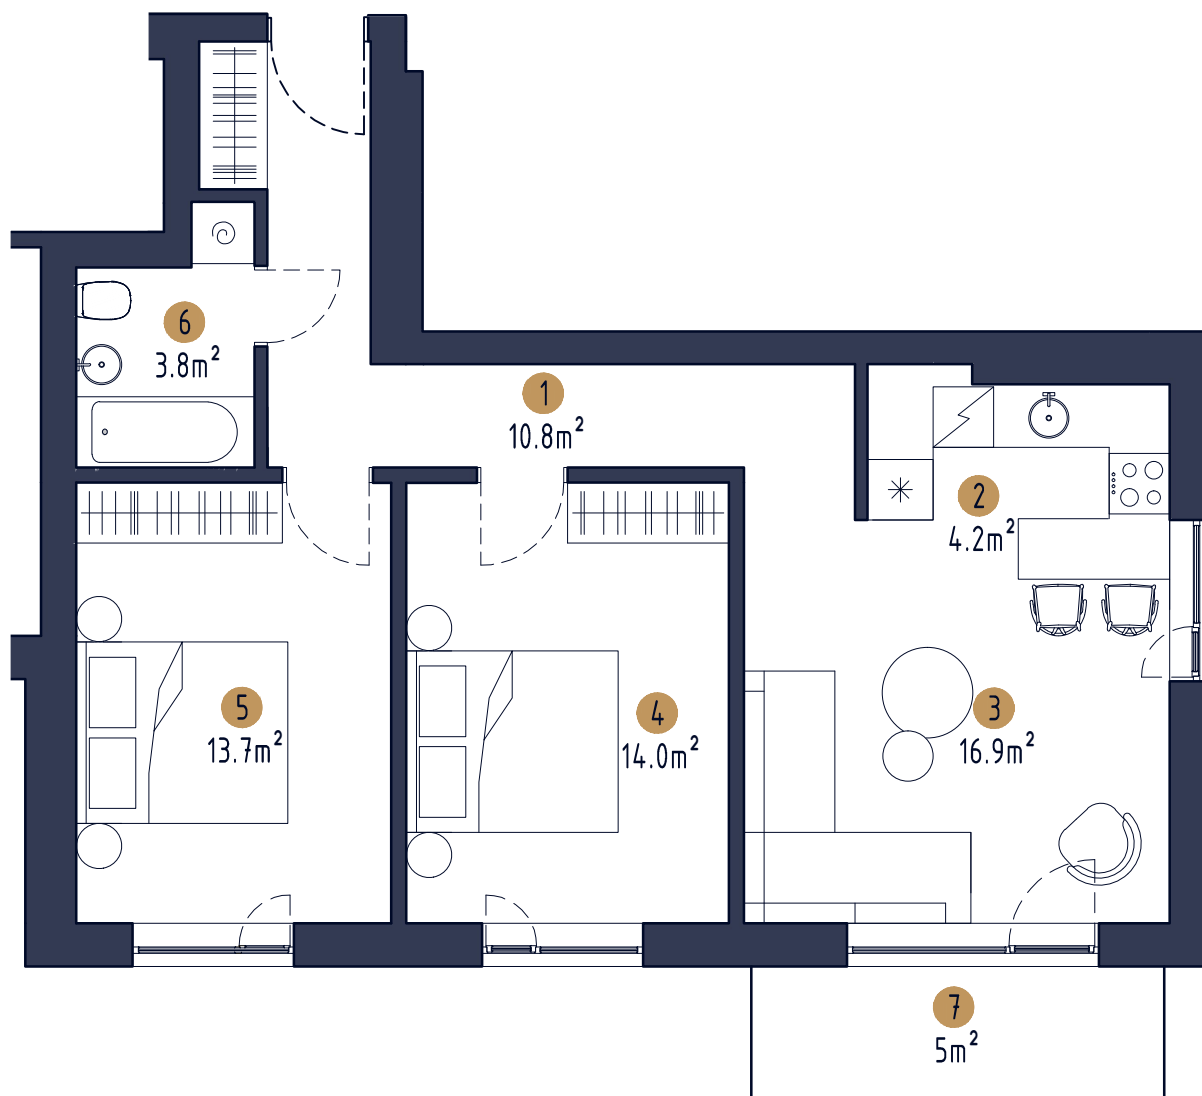

DZĪVOKLIS 11

3.māja, 4. stāvs

Telpas Nr.	Telpas nosaukums	Telpas platība
1	leejas zona / gaitenis	10.8 m ²
2	Virtuves zona	4.2 m ²
3	Dzīvojamā istaba	16.9 m ²
4	Guļamistaba	14.0 m ²
5	Guļamistaba	13.7 m ²
6	Sanmezgls	3.80 m ²
7	Balkons	5.00 m ²
		68.4 m ²

DZĪVOKLIS 12

3.māja, 4.stāvs

Telpas Nr.	Telpas nosaukums	Telpas platība
1	leejas zona / gaitenis	6.7 m ²
2	Guļamistaba	10.8 m ²
3	Guļamistaba	14.5 m ²
4	Dzīvojamā istaba	10.7 m ²
5	Virtuves zona	10.0 m ²
6	Sanmezgls	3.9 m ²
7	Balkons	5.0 m ²
		61.6 m ²

DZĪVOKLIS 13

3.māja, 5.stāvs

Telpas Nr.	Telpas nosaukums	Telpas platība
1	leejas zona / gaitenis	6.8 m ²
2	Sanmezgls	4.0 m ²
3	Guļamistaba	12.2 m ²
4	Dzīvojamā istaba	18.4 m ²
5	Virtuves zona	9.1 m ²
6	Guļamistaba	17.6 m ²
7	Balkons	4.4 m ²
		72.5 m ²

DZĪVOKLIS 14
3.māja, 5.stāvs

Telpas Nr.	Telpas nosaukums	Telpas platība
1	leejas zona / gaitenis	10.8 m ²
2	Virtuves zona	4.2 m ²
3	Dzīvojamā istaba	16.9 m ²
4	Guļamistaba	14.0 m ²
5	Guļamistaba	13.7 m ²
6	Sanmezgls	3.80 m ²
7	Balkons	5.00 m ²
		68.4 m ²