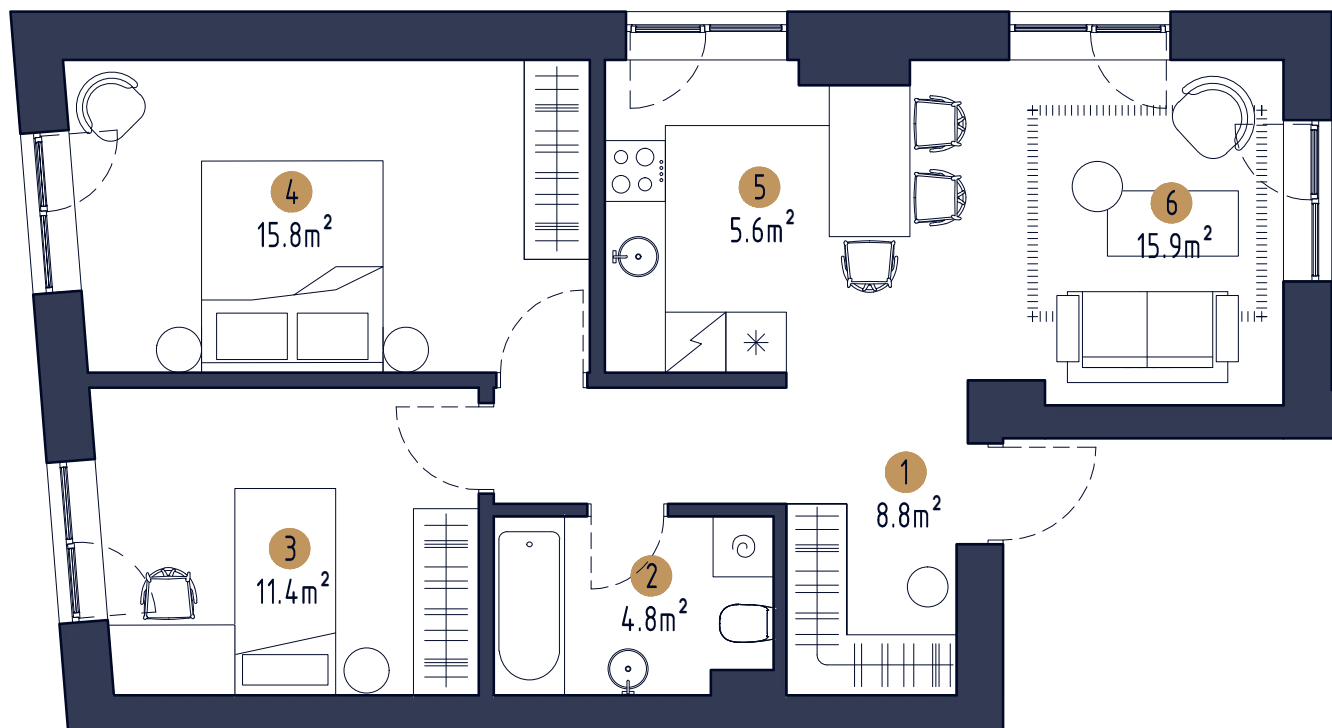

DZĪVOKLIS 1

1.māja, 2.stāvs

Telpas Nr.	Telpas nosaukums	Telpas platība
1	leejas zona	2.9 m ²
2	WC	4.6 m ²
3	Dzīvojamā istaba	21.1 m ²
4	Virtuves zona	3.5 m ²
5	Guļamistaba	12.5 m ²
6	Guļamistaba	13.1 m ²
7	Terase	11.9 m ²
		69.6 m ²

DZĪVOKLIS 1

2.māja, 1.stāvs

Telpas Nr.	Telpas nosaukums	Telpas platība
1	leejas zona	8.8 m ²
2	WC	4.8 m ²
3	Guļamistaba	11.4 m ²
4	Guļamistaba	15.8 m ²
5	Virtuves zona	5.6 m ²
6	Dzīvojamā istaba	15.9 m ²
		62.3 m ²

DZĪVOKLIS 2

2.māja, 2.stāvs

Telpas Nr.	Telpas nosaukums	Telpas platība
1	leejas zona	8.8 m ²
2	WC	4.8 m ²
3	Guļamistaba	11.4 m ²
4	Guļamistaba	15.8 m ²
5	Virtuves zona	5.6 m ²
6	Dzīvojamā istaba	15.9 m ²
		62.3 m ²

DZĪVOKLIS 3

2. māja, 3.stāvs

Telpas Nr.	Telpas nosaukums	Telpas platība
1	leejas zona	3.7 m ²
2	WC	3.2 m ²
3	Guļamistaba	7.7 m ²
4	Guļamistaba	13.2 m ²
5	Virtuves zona	6.2 m ²
6	Dzīvojamā istaba	9.2 m ²
		43.2 m ²