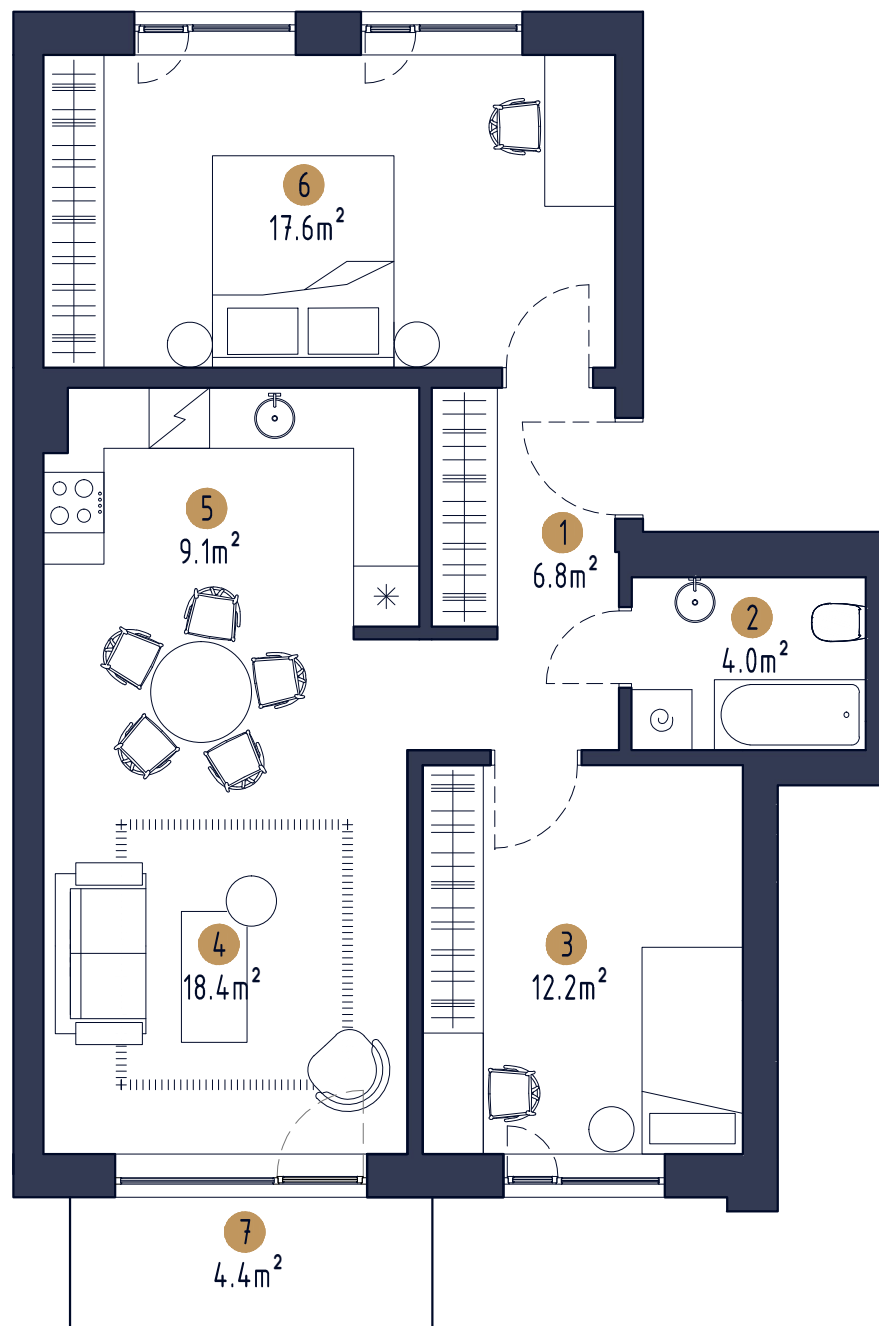

DZĪVOKLIS 4

3.māja, 2.stāvs

Telpas Nr.	Telpas nosaukums	Telpas platība
1	leejas zona / gaitenis	6.8 m ²
2	Sanmezgls	4.0 m ²
3	Guļamistaba	12.2 m ²
4	Dzīvojamā istaba	18.4 m ²
5	Virtuves zona	9.1 m ²
6	Guļamistaba	17.6 m ²
7	Balkons	4.4 m ²
		72.5 m ²

DZĪVOKLIS 5

3.māja, 2.stāvs

Telpas Nr.	Telpas nosaukums	Telpas platība
1	leejas zona / gaitenis	10.8 m ²
2	Virtuves zona	4.2 m ²
3	Dzīvojamā istaba	16.9 m ²
4	Guļamistaba	14.0 m ²
5	Guļamistaba	13.7 m ²
6	Sanmezgls	3.80 m ²
7	Balkons	5.00 m ²
		68.4 m ²

DZĪVOKLIS 6

3.māja 2.stāvs

Telpas Nr.	Telpas nosaukums	Telpas platība
1	leejas zona / gaitenis	6.7 m ²
2	Guļamistaba	10.8 m ²
3	Guļamistaba	14.5 m ²
4	Dzīvojamā istaba	10.7 m ²
5	Virtuves zona	10.0 m ²
6	Sanmezgls	3.9 m ²
7	Balkons	5.0 m ²
		61.6 m ²

DZĪVOKLIS 7

3.māja 3.stāvs

Telpas Nr.	Telpas nosaukums	Telpas platība
1	leejas zona / gaitenis	6.8 m ²
2	Sanmezgls	4.0 m ²
3	Guļamistaba	12.2 m ²
4	Dzīvojamā istaba	18.4 m ²
5	Virtuves zona	9.1 m ²
6	Guļamistaba	17.6 m ²
7	Balkons	4.4 m ²
		72.5 m ²