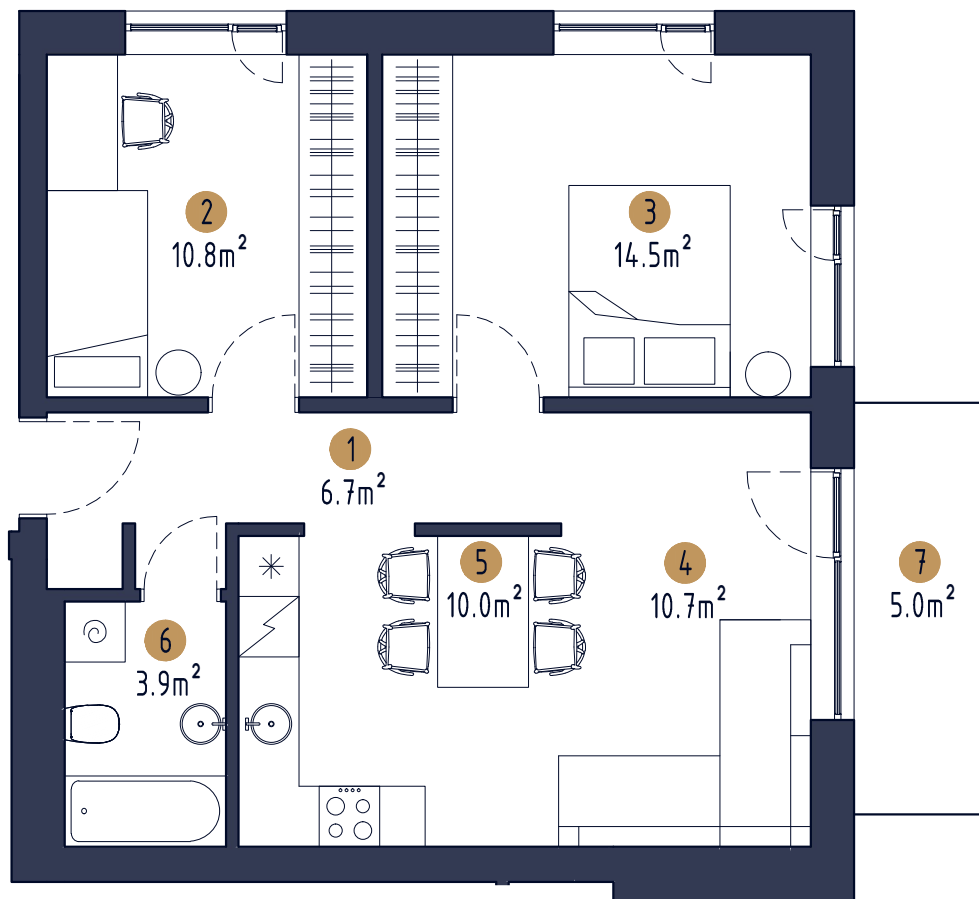

DZĪVOKLIS 2

2.māja, 2.stāvs

Telpas Nr.	Telpas nosaukums	Telpas platība
1	leejas zona	8.8 m ²
2	WC	4.8 m ²
3	Guļamistaba	11.4 m ²
4	Guļamistaba	15.8 m ²
5	Virtuves zona	5.6 m ²
6	Dzīvojamā istaba	15.9 m ²
		62.3 m ²

DZĪVOKLIS 3

2. māja, 3.stāvs

Telpas Nr.	Telpas nosaukums	Telpas platība
1	leejas zona	3.7 m ²
2	WC	3.2 m ²
3	Guļamistaba	7.7 m ²
4	Guļamistaba	13.2 m ²
5	Virtuves zona	6.2 m ²
6	Dzīvojamā istaba	9.2 m ²
		43.2 m ²

DZĪVOKLIS 1

3. māja, 1. stāvs

Telpas Nr.	Telpas nosaukums	Telpas platība
1	leejas zona / gaitenis	6.8 m ²
2	Sanmezgls	4.0 m ²
3	Guļamistaba	12.2 m ²
4	Dzīvojamā istaba	18.4 m ²
5	Virtuves zona	9.1 m ²
6	Guļamistaba	17.6 m ²
7	Balkons	4.4 m ²
		72.5 m ²

DZĪVOKLIS 2

3.māja, 1.stāvs

Telpas Nr.	Telpas nosaukums	Telpas platība
1	leejas zona / gaitenis	10.8 m ²
2	Virtuves zona	4.2 m ²
3	Dzīvojamā istaba	16.9 m ²
4	Guļamistaba	14.0 m ²
5	Guļamistaba	13.7 m ²
6	Sanmezgls	3.80 m ²
7	Balkons	5.00 m ²
		68.4 m ²