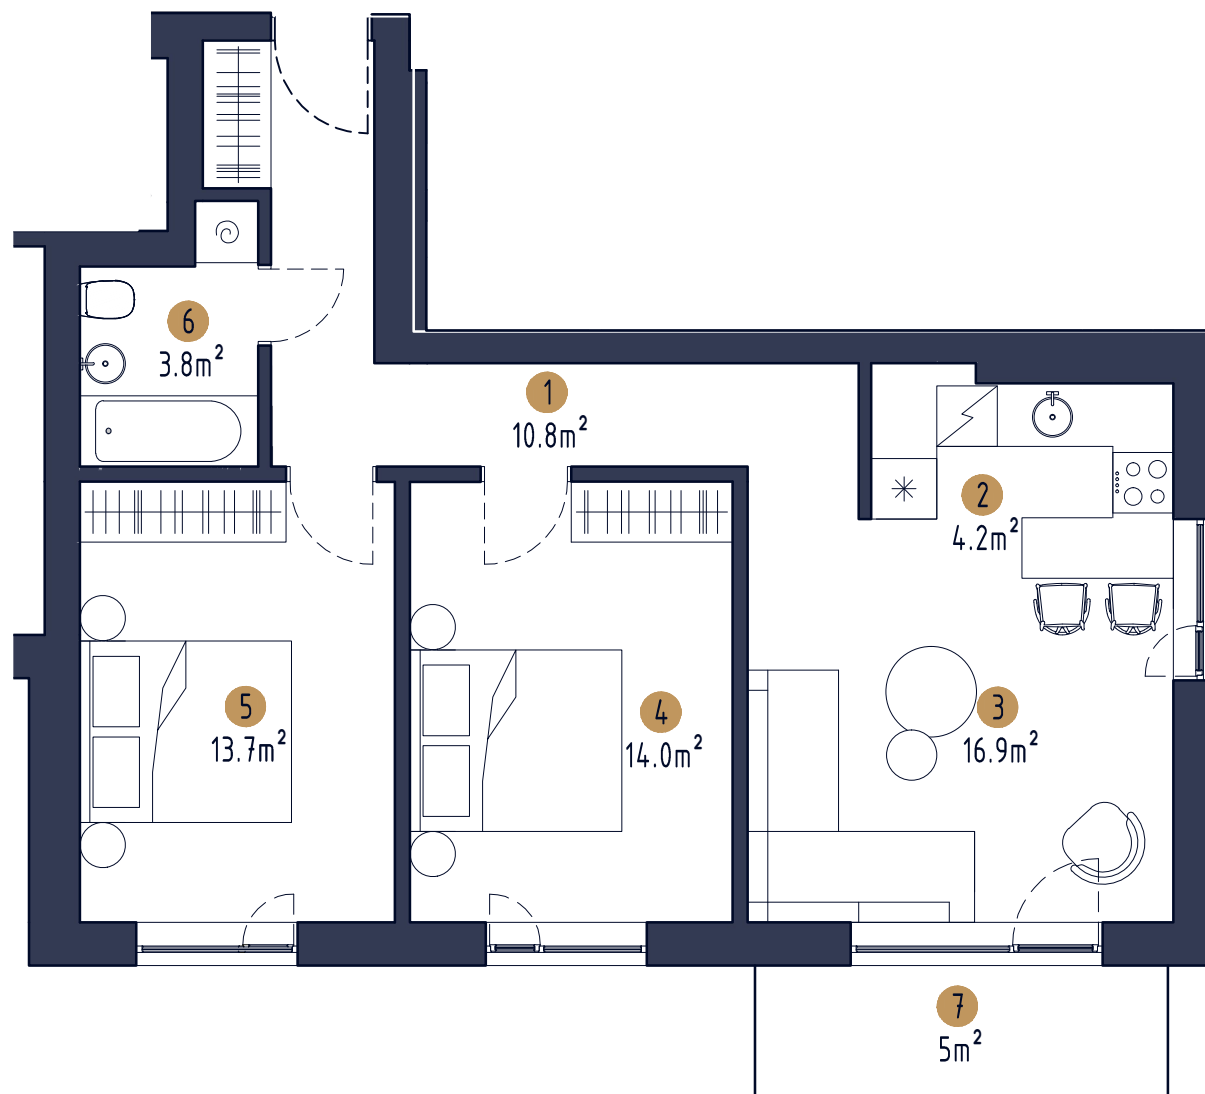

DZĪVOKLIS 2

2.māja, 2.stāvs

Telpas Nr.	Telpas nosaukums	Telpas platība
1	leejas zona	8.8 m ²
2	WC	4.8 m ²
3	Guļamistaba	11.4 m ²
4	Guļamistaba	15.8 m ²
5	Virtuves zona	5.6 m ²
6	Dzīvojamā istaba	15.9 m ²
		62.3 m ²

DZĪVOKLIS 3

2. māja, 3.stāvs

Telpas Nr.	Telpas nosaukums	Telpas platība
1	leejas zona	3.7 m ²
2	WC	3.2 m ²
3	Guļamistaba	7.7 m ²
4	Guļamistaba	13.2 m ²
5	Virtuves zona	6.2 m ²
6	Dzīvojamā istaba	9.2 m ²
		43.2 m ²

DZĪVOKLIS 1

3. māja, 1. stāvs

Telpas Nr.	Telpas nosaukums	Telpas platība
1	leejas zona / gaitenis	6.8 m ²
2	Sanmezgls	4.0 m ²
3	Guļamistaba	12.2 m ²
4	Dzīvojamā istaba	18.4 m ²
5	Virtuves zona	9.1 m ²
6	Guļamistaba	17.6 m ²
7	Balkons	4.4 m ²
		72.5 m ²

DZĪVOKLIS 2

3.māja, 1.stāvs

Telpas Nr.	Telpas nosaukums	Telpas platība
1	leejas zona / gaitenis	10.8 m ²
2	Virtuves zona	4.2 m ²
3	Dzīvojamā istaba	16.9 m ²
4	Guļamistaba	14.0 m ²
5	Guļamistaba	13.7 m ²
6	Sanmezgls	3.80 m ²
7	Balkons	5.00 m ²
		68.4 m ²