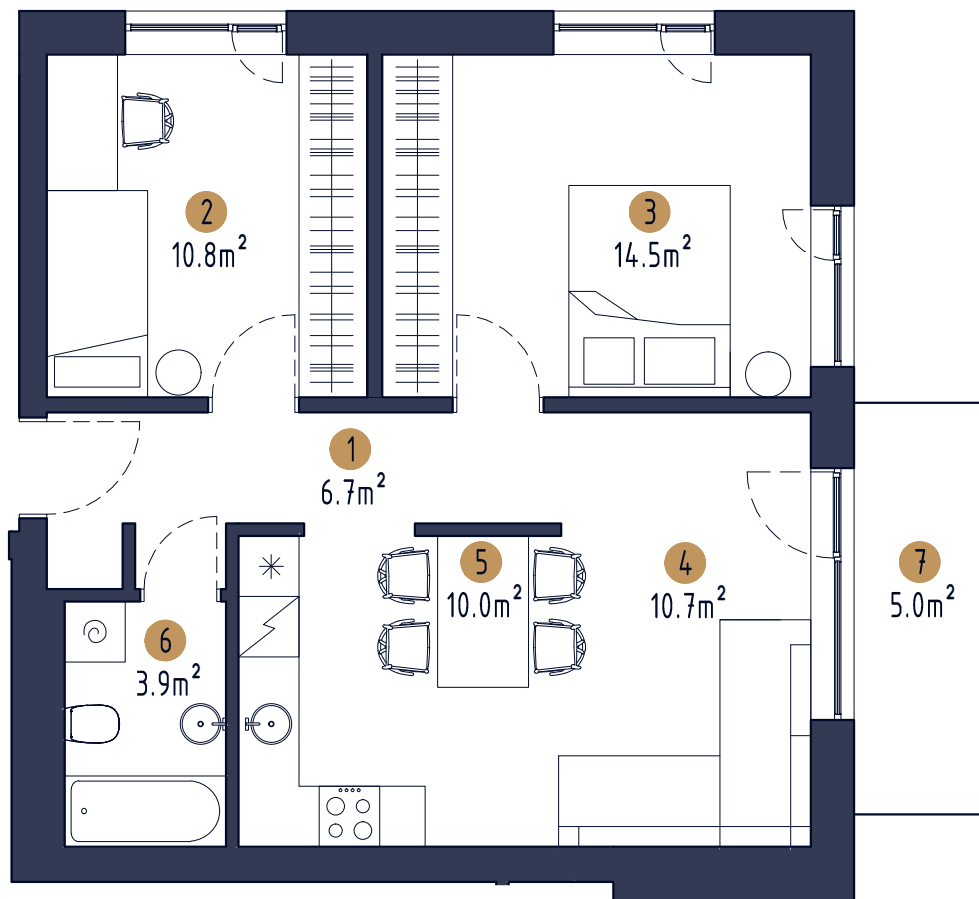

DZĪVOKLIS 2

2.māja, 2.stāvs

Telpas Nr.	Telpas nosaukums	Telpas platība
1	leejas zona	8.8 m ²
2	WC	4.8 m ²
3	Guļamistaba	11.4 m ²
4	Guļamistaba	15.8 m ²
5	Virtuves zona	5.6 m ²
6	Dzīvojamā istaba	15.9 m ²
		62.3 m ²

DZĪVOKLIS 6

3.māja 2.stāvs

Telpas Nr.	Telpas nosaukums	Telpas platība
1	leejas zona / gaitenis	6.7 m ²
2	Guļamistaba	10.8 m ²
3	Guļamistaba	14.5 m ²
4	Dzīvojamā istaba	10.7 m ²
5	Virtuves zona	10.0 m ²
6	Sanmezgls	3.9 m ²
7	Balkons	5.0 m ²
		61.6 m ²

DZĪVOKLIS 7

3.māja 3.stāvs

Telpas Nr.	Telpas nosaukums	Telpas platība
1	leejas zona / gaitenis	6.8 m ²
2	Sanmezgls	4.0 m ²
3	Guļamistaba	12.2 m ²
4	Dzīvojamā istaba	18.4 m ²
5	Virtuves zona	9.1 m ²
6	Guļamistaba	17.6 m ²
7	Balkons	4.4 m ²
		72.5 m ²

DZĪVOKLIS 8
3.māja, 3.stāvs

Telpas Nr.	Telpas nosaukums	Telpas platība
1	leejas zona / gaitenis	10.8 m ²
2	Virtuves zona	4.2 m ²
3	Dzīvojamā istaba	16.9 m ²
4	Guļamistaba	14.0 m ²
5	Guļamistaba	13.7 m ²
6	Sanmezgls	3.80 m ²
7	Balkons	5.00 m ²
		68.4 m ²