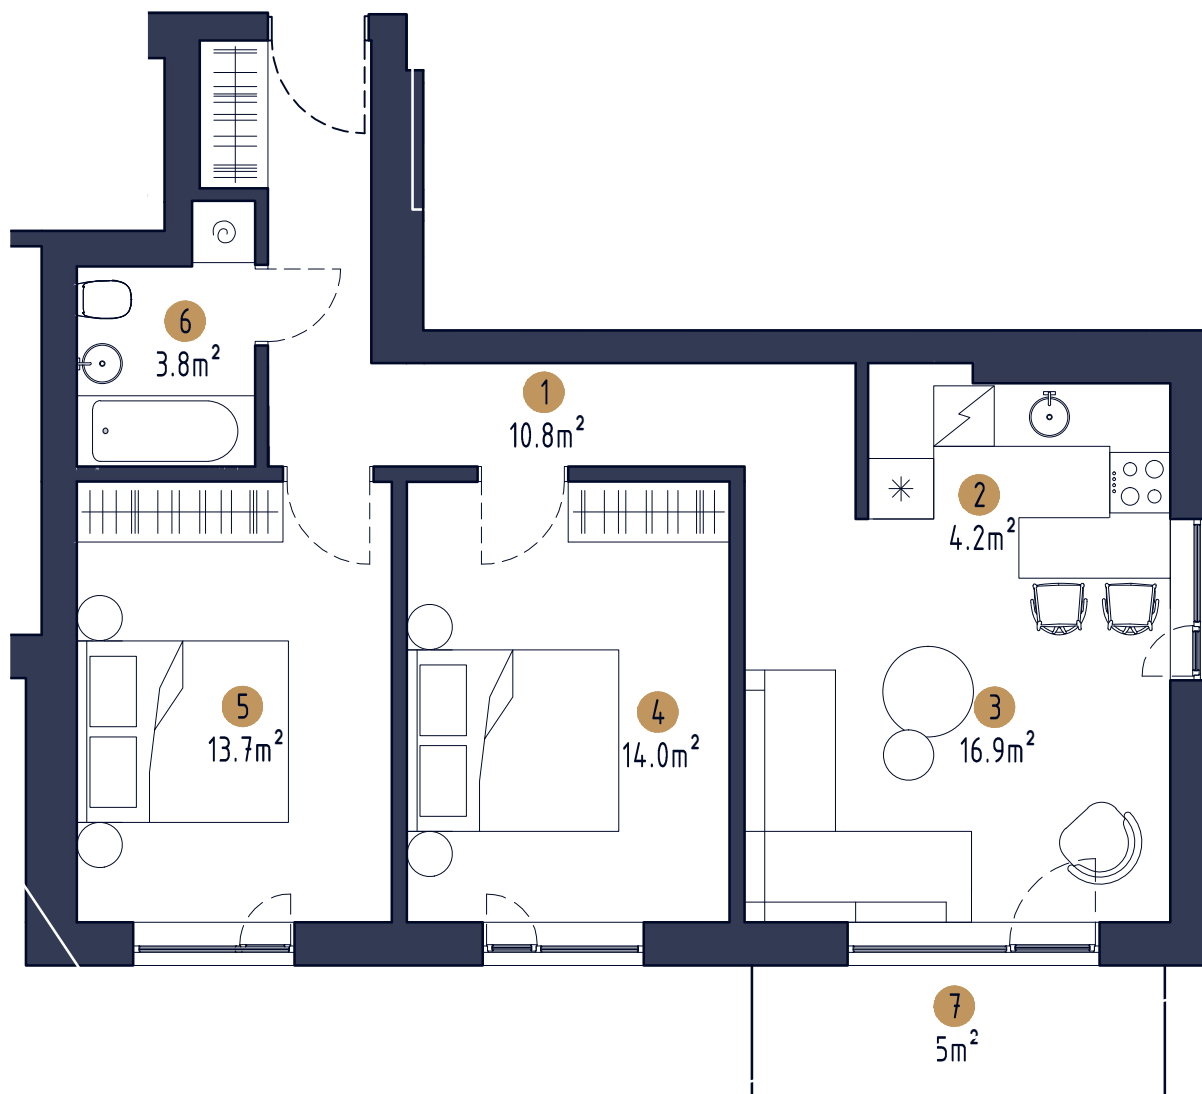

DZĪVOKLIS 2

3.māja, 1.stāvs

Telpas Nr.	Telpas nosaukums	Telpas platība
1	leejas zona / gaitenis	10.8 m ²
2	Virtuves zona	4.2 m ²
3	Dzīvojamā istaba	16.9 m ²
4	Guļamistaba	14.0 m ²
5	Guļamistaba	13.7 m ²
6	Sanmezgls	3.80 m ²
7	Balkons	5.00 m ²
		68.4 m ²

DZĪVOKLIS 3

3.māja, 1.stāvs

Telpas Nr.	Telpas nosaukums	Telpas platība
1	leejas zona / gaitenis	6.7 m ²
2	Guļamistaba	10.8 m ²
3	Guļamistaba	14.5 m ²
4	Dzīvojamā istaba	10.7 m ²
5	Virtuves zona	10.0 m ²
6	Sanmezgls	3.9 m ²
7	Balkons	5.0 m ²
		61.6 m ²

DZĪVOKLIS 4

3.māja, 2.stāvs

Telpas Nr.	Telpas nosaukums	Telpas platība
1	leejas zona / gaitenis	6.8 m ²
2	Sanmezgls	4.0 m ²
3	Guļamistaba	12.2 m ²
4	Dzīvojamā istaba	18.4 m ²
5	Virtuves zona	9.1 m ²
6	Guļamistaba	17.6 m ²
7	Balkons	4.4 m ²
		72.5 m ²

DZĪVOKLIS 5

3.māja, 2.stāvs

Telpas Nr.	Telpas nosaukums	Telpas platība
1	leejas zona / gaitenis	10.8 m ²
2	Virtuves zona	4.2 m ²
3	Dzīvojamā istaba	16.9 m ²
4	Guļamistaba	14.0 m ²
5	Guļamistaba	13.7 m ²
6	Sanmezgls	3.80 m ²
7	Balkons	5.00 m ²
		68.4 m ²