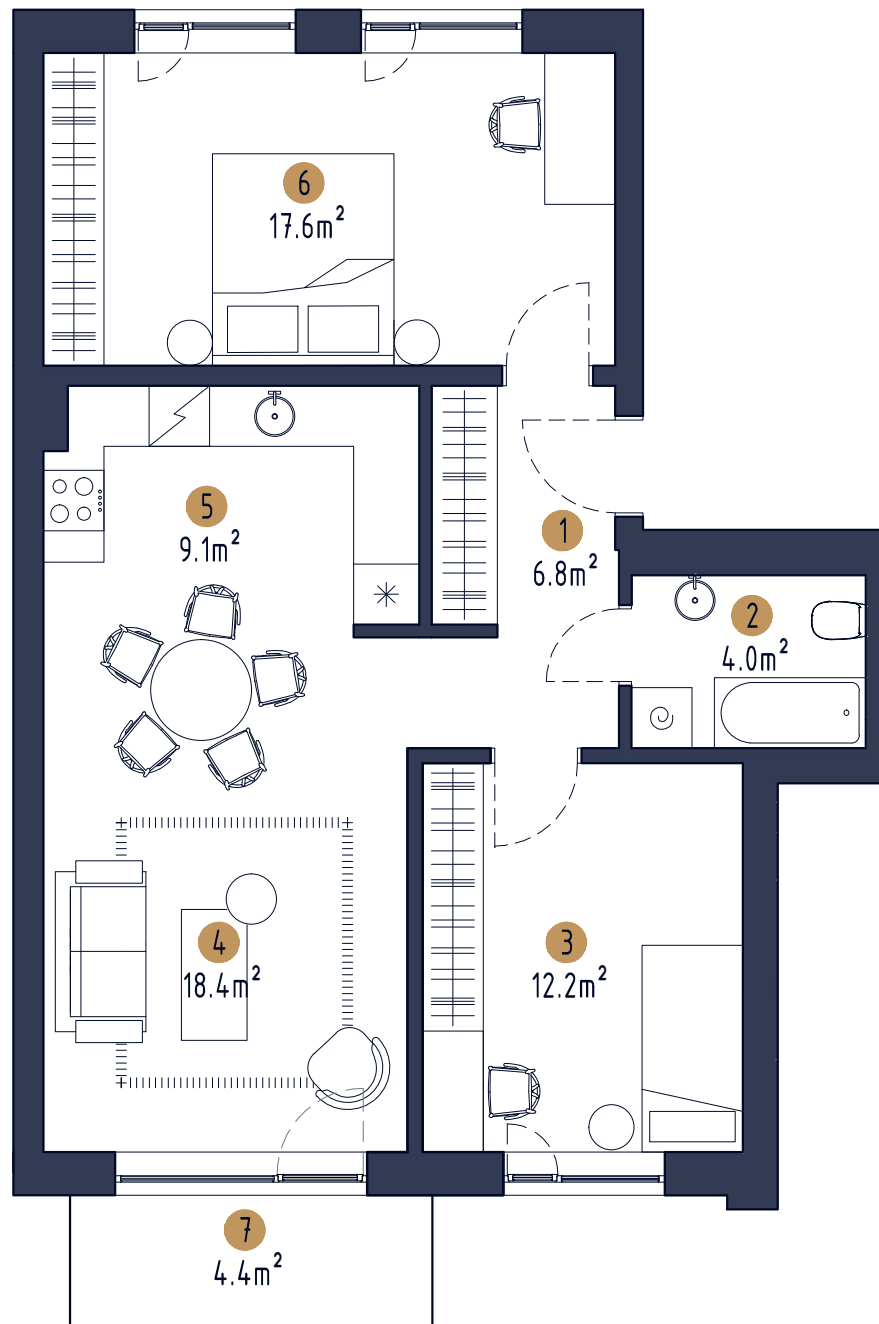

DZĪVOKLIS 7

3.māja 3.stāvs

Telpas Nr.	Telpas nosaukums	Telpas platība
1	leejas zona / gaitenis	6.8 m ²
2	Sanmezgls	4.0 m ²
3	Guļamistaba	12.2 m ²
4	Dzīvojamā istaba	18.4 m ²
5	Virtuves zona	9.1 m ²
6	Guļamistaba	17.6 m ²
7	Balkons	4.4 m ²
		72.5 m ²

DZĪVOKLIS 8
3.māja, 3.stāvs

Telpas Nr.	Telpas nosaukums	Telpas platība
1	leejas zona / gaitenis	10.8 m ²
2	Virtuves zona	4.2 m ²
3	Dzīvojamā istaba	16.9 m ²
4	Guļamistaba	14.0 m ²
5	Guļamistaba	13.7 m ²
6	Sanmezgls	3.80 m ²
7	Balkons	5.00 m ²
		68.4 m ²

DZĪVOKLIS 9

3.māja 3.stāvs

Telpas Nr.	Telpas nosaukums	Telpas platība
1	leejas zona / gaitenis	6.7 m ²
2	Guļamistaba	10.8 m ²
3	Guļamistaba	14.5 m ²
4	Dzīvojamā istaba	10.7 m ²
5	Virtuves zona	10.0 m ²
6	Sanmezgls	3.9 m ²
7	Balkons	5.0 m ²
		61.6 m ²

DZĪVOKLIS 10

3.māja, 4.stāvs

Telpas Nr.	Telpas nosaukums	Telpas platība
1	leejas zona / gaitenis	6.8 m ²
2	Sanmezgls	4.0 m ²
3	Guļamistaba	12.2 m ²
4	Dzīvojamā istaba	18.4 m ²
5	Virtuves zona	9.1 m ²
6	Guļamistaba	17.6 m ²
7	Balkons	4.4 m ²
		72.5 m ²