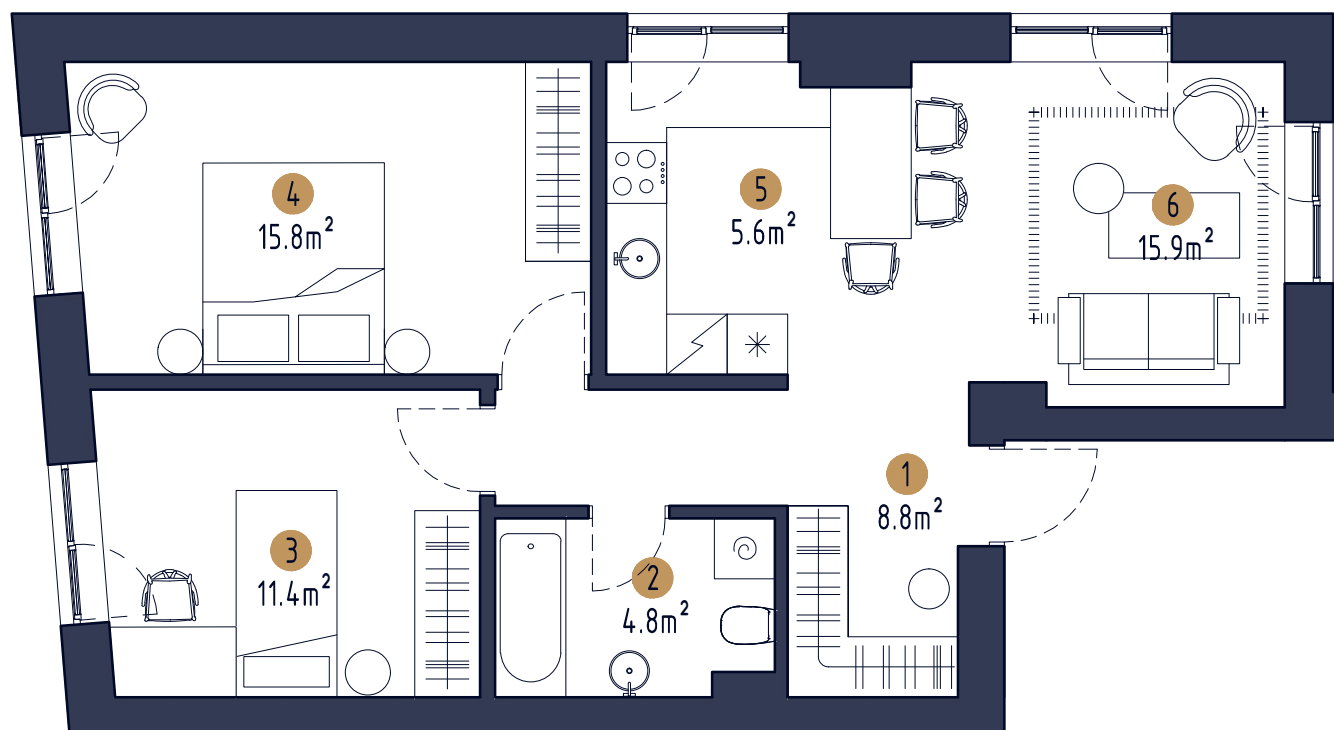

DZĪVOKLIS 1

1.māja, 2.stāvs

Telpas Nr.	Telpas nosaukums	Telpas platība
1	leejas zona	2.9 m ²
2	WC	4.6 m ²
3	Dzīvojamā istaba	21.1 m ²
4	Virtuves zona	3.5 m ²
5	Guļamistaba	12.5 m ²
6	Guļamistaba	13.1 m ²
7	Terase	11.9 m ²
		69.6 m ²

DZĪVOKLIS 1

2.māja, 1.stāvs

Telpas Nr.	Telpas nosaukums	Telpas platība
1	leejas zona	8.8 m ²
2	WC	4.8 m ²
3	Guļamistaba	11.4 m ²
4	Guļamistaba	15.8 m ²
5	Virtuves zona	5.6 m ²
6	Dzīvojamā istaba	15.9 m ²
		62.3 m ²

DZĪVOKLIS 2

2.māja, 2.stāvs

Telpas Nr.	Telpas nosaukums	Telpas platība
1	leejas zona	8.8 m ²
2	WC	4.8 m ²
3	Guļamistaba	11.4 m ²
4	Guļamistaba	15.8 m ²
5	Virtuves zona	5.6 m ²
6	Dzīvojamā istaba	15.9 m ²
		62.3 m ²

DZĪVOKLIS 3

2. māja, 3.stāvs

Telpas Nr.	Telpas nosaukums	Telpas platība
1	leejas zona	3.7 m ²
2	WC	3.2 m ²
3	Guļamistaba	7.7 m ²
4	Guļamistaba	13.2 m ²
5	Virtuves zona	6.2 m ²
6	Dzīvojamā istaba	9.2 m ²
		43.2 m ²