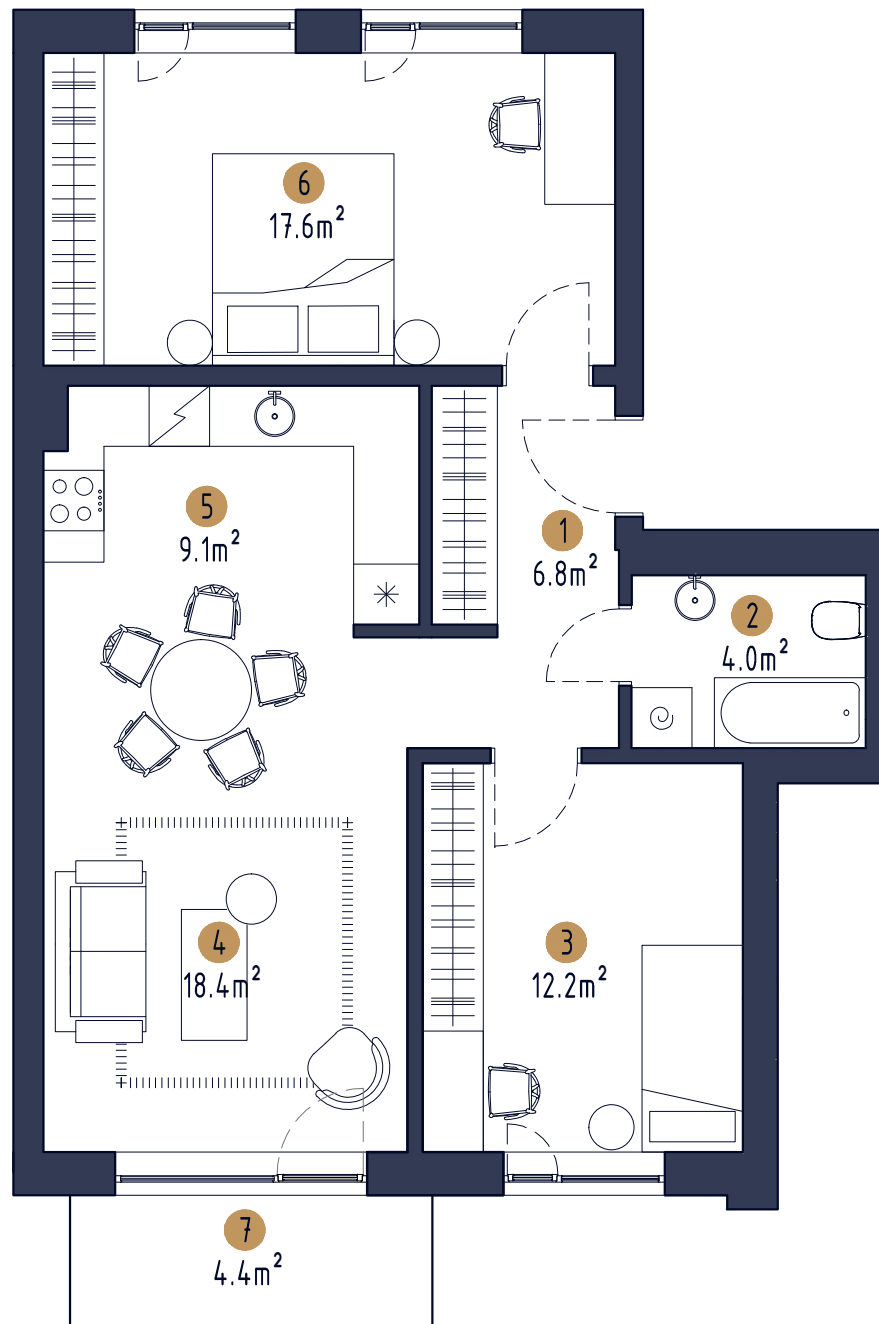

DZĪVOKLIS 1

2.māja, 1.stāvs

Telpas Nr.	Telpas nosaukums	Telpas platība
1	leejas zona	8.8 m ²
2	WC	4.8 m ²
3	Guļamistaba	11.4 m ²
4	Guļamistaba	15.8 m ²
5	Virtuves zona	5.6 m ²
6	Dzīvojamā istaba	15.9 m ²
		62.3 m ²

DZĪVOKLIS 2

2.māja, 2.stāvs

Telpas Nr.	Telpas nosaukums	Telpas platība
1	leejas zona	8.8 m ²
2	WC	4.8 m ²
3	Guļamistaba	11.4 m ²
4	Guļamistaba	15.8 m ²
5	Virtuves zona	5.6 m ²
6	Dzīvojamā istaba	15.9 m ²
		62.3 m ²

DZĪVOKLIS 3

2. māja, 3.stāvs

Telpas Nr.	Telpas nosaukums	Telpas platība
1	leejas zona	3.7 m ²
2	WC	3.2 m ²
3	Guļamistaba	7.7 m ²
4	Guļamistaba	13.2 m ²
5	Virtuves zona	6.2 m ²
6	Dzīvojamā istaba	9.2 m ²
		43.2 m ²

DZĪVOKLIS 1

3. māja, 1. stāvs

Telpas Nr.	Telpas nosaukums	Telpas platība
1	leejas zona / gaitenis	6.8 m ²
2	Sanmezgls	4.0 m ²
3	Guļamistaba	12.2 m ²
4	Dzīvojamā istaba	18.4 m ²
5	Virtuves zona	9.1 m ²
6	Guļamistaba	17.6 m ²
7	Balkons	4.4 m ²
		72.5 m ²