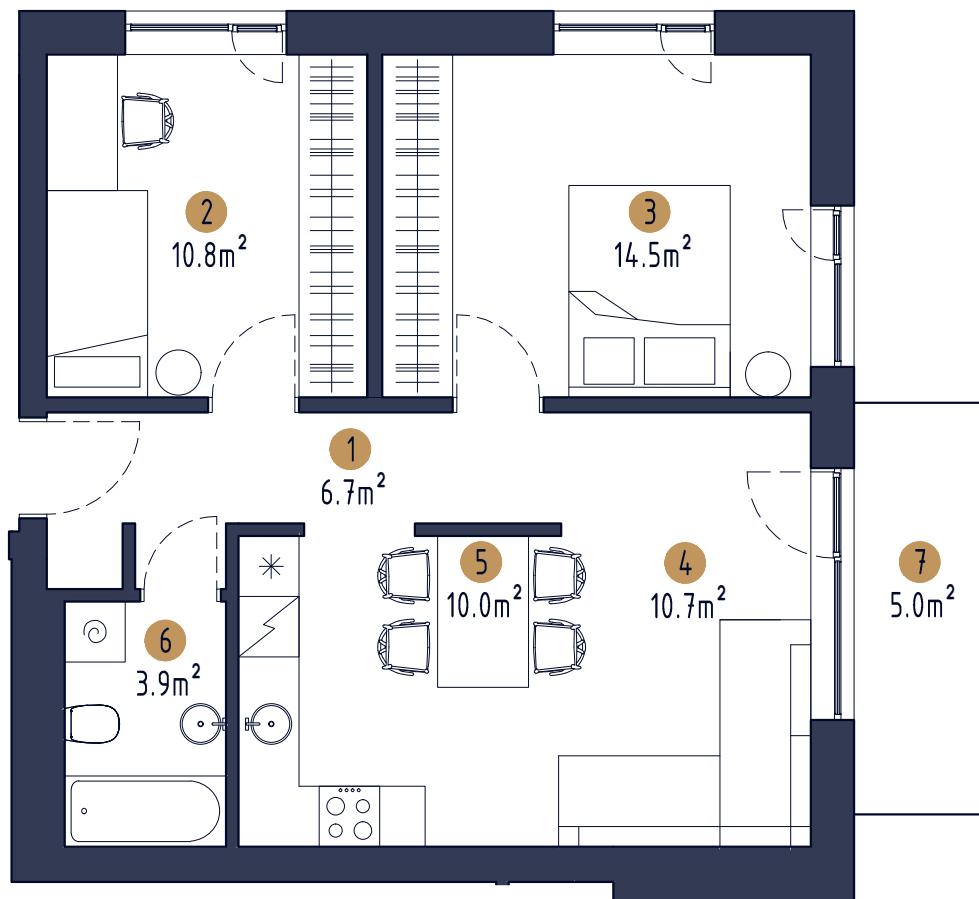

DZĪVOKLIS 12

3.māja, 4.stāvs

Telpas Nr.	Telpas nosaukums	Telpas platība
1	leejas zona / gaitenis	6.7 m ²
2	Guļamistaba	10.8 m ²
3	Guļamistaba	14.5 m ²
4	Dzīvojamā istaba	10.7 m ²
5	Virtuves zona	10.0 m ²
6	Sanmezgls	3.9 m ²
7	Balkons	5.0 m ²
		61.6 m ²

DZĪVOKLIS 13

3.māja, 5.stāvs

Telpas Nr.	Telpas nosaukums	Telpas platība
1	leejas zona / gaitenis	6.8 m ²
2	Sanmezgls	4.0 m ²
3	Guļamistaba	12.2 m ²
4	Dzīvojamā istaba	18.4 m ²
5	Virtuves zona	9.1 m ²
6	Guļamistaba	17.6 m ²
7	Balkons	4.4 m ²
		72.5 m ²

DZĪVOKLIS 14
3.māja, 5.stāvs

Telpas Nr.	Telpas nosaukums	Telpas platība
1	leejas zona / gaitenis	10.8 m ²
2	Virtuves zona	4.2 m ²
3	Dzīvojamā istaba	16.9 m ²
4	Guļamistaba	14.0 m ²
5	Guļamistaba	13.7 m ²
6	Sanmezgls	3.80 m ²
7	Balkons	5.00 m ²
		68.4 m ²

DZĪVOKLIS 15

3.māja, 5.stāvs

Telpas Nr.	Telpas nosaukums	Telpas platība
1	leejas zona / gaitenis	6.7 m ²
2	Guļamistaba	10.8 m ²
3	Guļamistaba	14.5 m ²
4	Dzīvojamā istaba	10.7 m ²
5	Virtuves zona	10.0 m ²
6	Sanmezgls	3.9 m ²
7	Balkons	5.0 m ²
		61.6 m ²