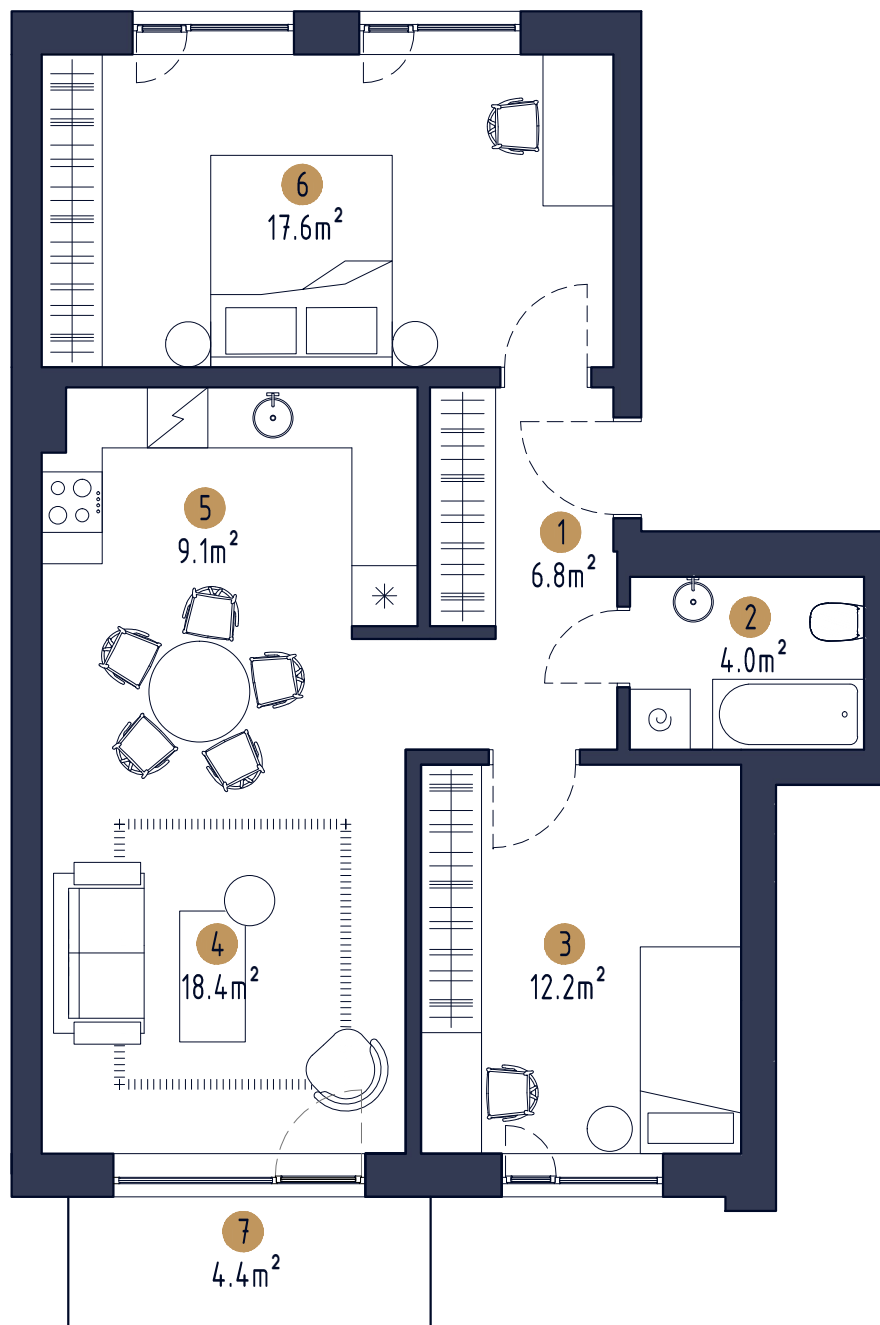

DZĪVOKLIS 3

2. māja, 3.stāvs

Telpas Nr.	Telpas nosaukums	Telpas platība
1	leejas zona	3.7 m ²
2	WC	3.2 m ²
3	Guļamistaba	7.7 m ²
4	Guļamistaba	13.2 m ²
5	Virtuves zona	6.2 m ²
6	Dzīvojamā istaba	9.2 m ²
		43.2 m ²

DZĪVOKLIS 1

3. māja, 1. stāvs

Telpas Nr.	Telpas nosaukums	Telpas platība
1	leejas zona / gaitenis	6.8 m ²
2	Sanmezgls	4.0 m ²
3	Guļamistaba	12.2 m ²
4	Dzīvojamā istaba	18.4 m ²
5	Virtuves zona	9.1 m ²
6	Guļamistaba	17.6 m ²
7	Balkons	4.4 m ²
		72.5 m ²

DZĪVOKLIS 2

3.māja, 1.stāvs

Telpas Nr.	Telpas nosaukums	Telpas platība
1	leejas zona / gaitenis	10.8 m ²
2	Virtuves zona	4.2 m ²
3	Dzīvojamā istaba	16.9 m ²
4	Guļamistaba	14.0 m ²
5	Guļamistaba	13.7 m ²
6	Sanmezgls	3.80 m ²
7	Balkons	5.00 m ²
		68.4 m ²

DZĪVOKLIS 3

3.māja, 1.stāvs

Telpas Nr.	Telpas nosaukums	Telpas platība
1	leejas zona / gaitenis	6.7 m ²
2	Guļamistaba	10.8 m ²
3	Guļamistaba	14.5 m ²
4	Dzīvojamā istaba	10.7 m ²
5	Virtuves zona	10.0 m ²
6	Sanmezgls	3.9 m ²
7	Balkons	5.0 m ²
		61.6 m ²