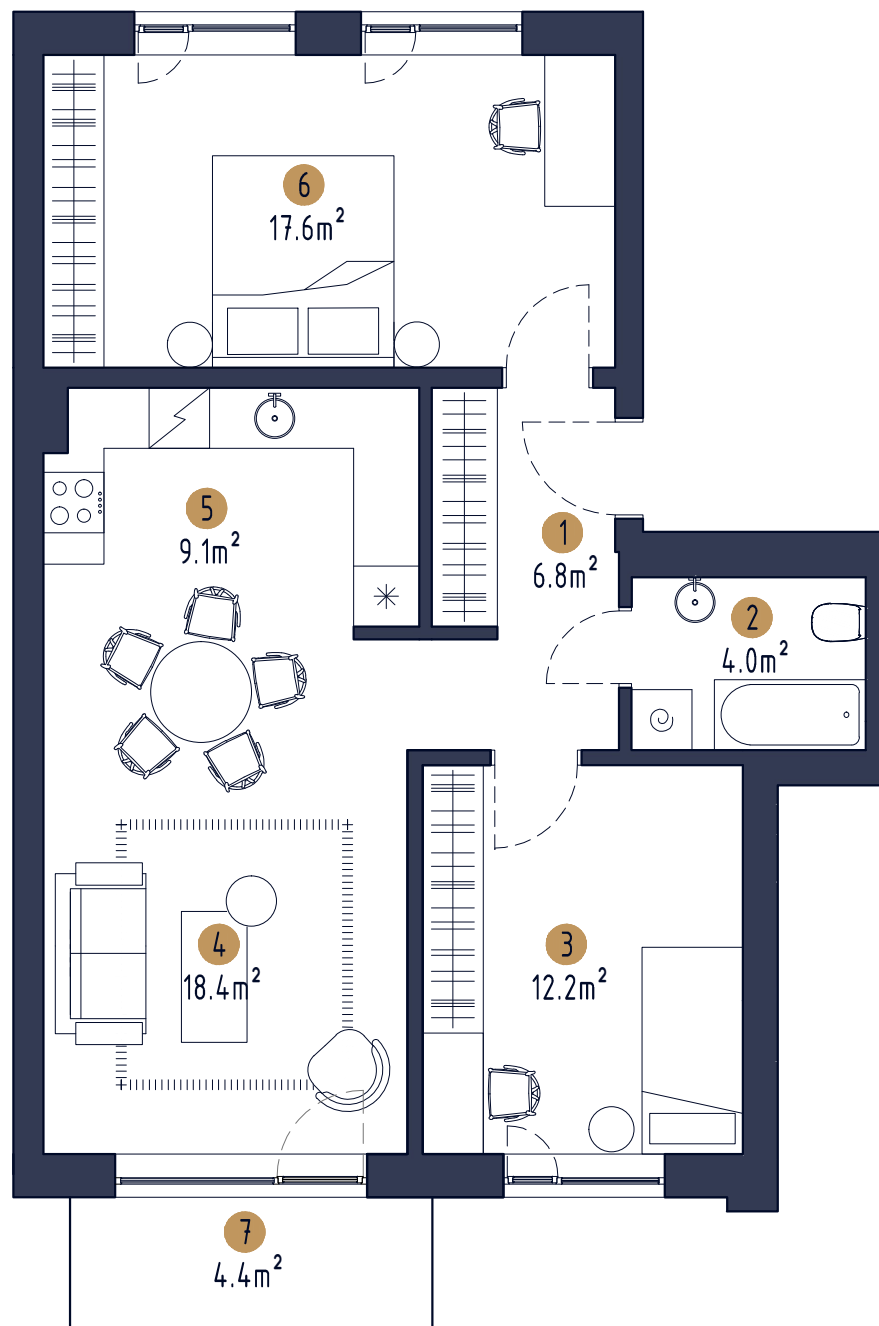

DZĪVOKLIS 10

3.māja, 4.stāvs

Telpas Nr.	Telpas nosaukums	Telpas platība
1	leejas zona / gaitenis	6.8 m ²
2	Sanmezgls	4.0 m ²
3	Guļamistaba	12.2 m ²
4	Dzīvojamā istaba	18.4 m ²
5	Virtuves zona	9.1 m ²
6	Guļamistaba	17.6 m ²
7	Balkons	4.4 m ²
		72.5 m ²

DZĪVOKLIS 11

3.māja, 4. stāvs

Telpas Nr.	Telpas nosaukums	Telpas platība
1	leejas zona / gaitenis	10.8 m ²
2	Virtuves zona	4.2 m ²
3	Dzīvojamā istaba	16.9 m ²
4	Guļamistaba	14.0 m ²
5	Guļamistaba	13.7 m ²
6	Sanmezgls	3.80 m ²
7	Balkons	5.00 m ²
		68.4 m ²

DZĪVOKLIS 12

3.māja, 4.stāvs

Telpas Nr.	Telpas nosaukums	Telpas platība
1	leejas zona / gaitenis	6.7 m ²
2	Guļamistaba	10.8 m ²
3	Guļamistaba	14.5 m ²
4	Dzīvojamā istaba	10.7 m ²
5	Virtuves zona	10.0 m ²
6	Sanmezgls	3.9 m ²
7	Balkons	5.0 m ²
		61.6 m ²

DZĪVOKLIS 13

3.māja, 5.stāvs

Telpas Nr.	Telpas nosaukums	Telpas platība
1	leejas zona / gaitenis	6.8 m ²
2	Sanmezgls	4.0 m ²
3	Guļamistaba	12.2 m ²
4	Dzīvojamā istaba	18.4 m ²
5	Virtuves zona	9.1 m ²
6	Guļamistaba	17.6 m ²
7	Balkons	4.4 m ²
		72.5 m ²