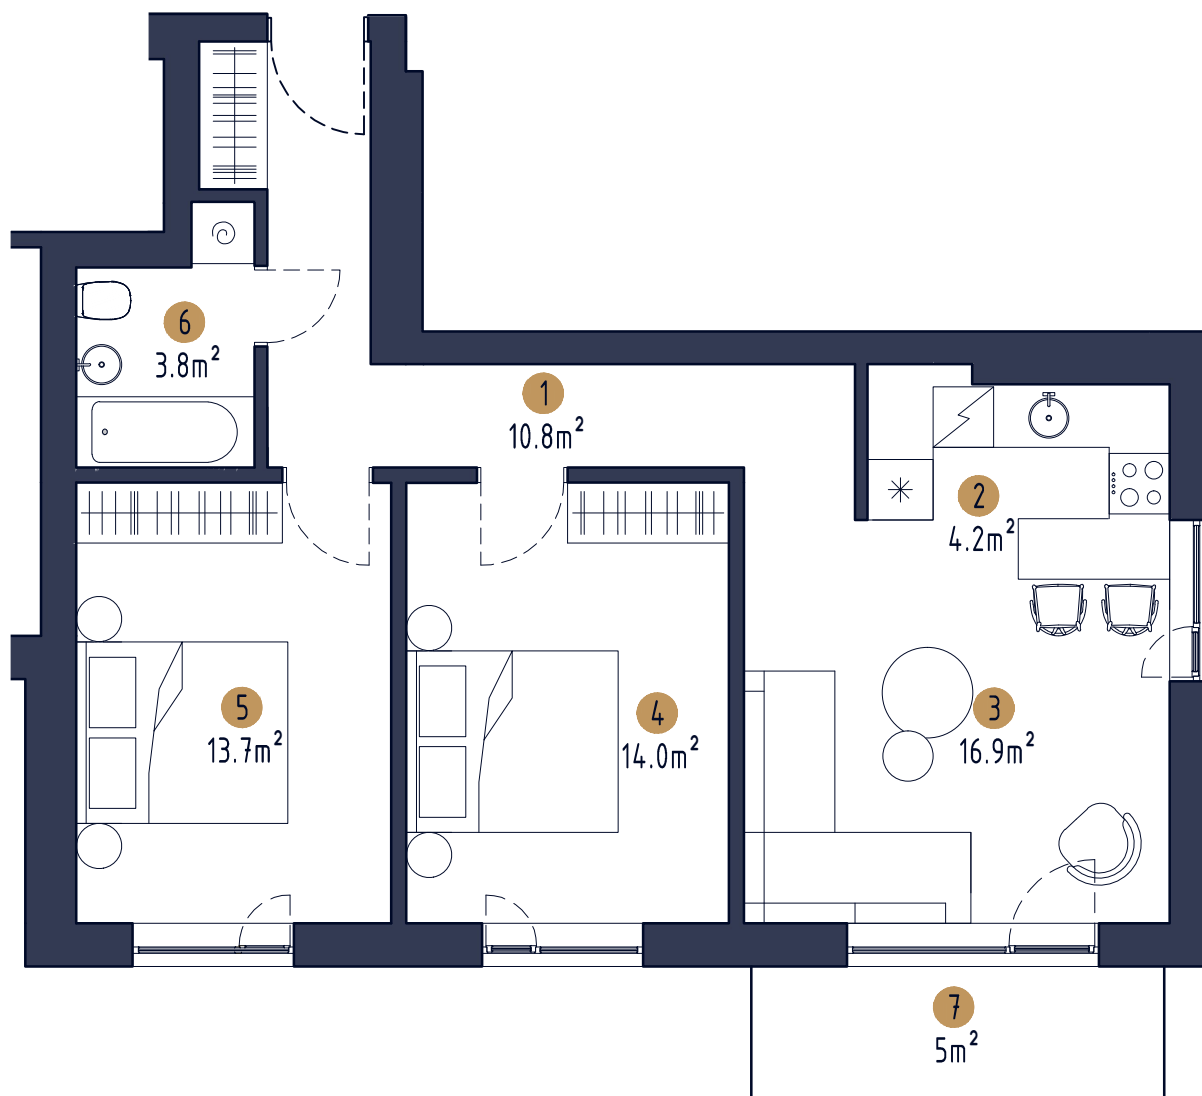

DZĪVOKLIS 5

3.māja, 2.stāvs

Telpas Nr.	Telpas nosaukums	Telpas platība
1	leejas zona / gaitenis	10.8 m ²
2	Virtuves zona	4.2 m ²
3	Dzīvojamā istaba	16.9 m ²
4	Guļamistaba	14.0 m ²
5	Guļamistaba	13.7 m ²
6	Sanmezgls	3.80 m ²
7	Balkons	5.00 m ²
		68.4 m ²

DZĪVOKLIS 6

3.māja 2.stāvs

Telpas Nr.	Telpas nosaukums	Telpas platība
1	leejas zona / gaitenis	6.7 m ²
2	Guļamistaba	10.8 m ²
3	Guļamistaba	14.5 m ²
4	Dzīvojamā istaba	10.7 m ²
5	Virtuves zona	10.0 m ²
6	Sanmezgls	3.9 m ²
7	Balkons	5.0 m ²
		61.6 m ²

DZĪVOKLIS 7

3.māja 3.stāvs

Telpas Nr.	Telpas nosaukums	Telpas platība
1	leejas zona / gaitenis	6.8 m ²
2	Sanmezgls	4.0 m ²
3	Guļamistaba	12.2 m ²
4	Dzīvojamā istaba	18.4 m ²
5	Virtuves zona	9.1 m ²
6	Guļamistaba	17.6 m ²
7	Balkons	4.4 m ²
		72.5 m ²

DZĪVOKLIS 8
3.māja, 3.stāvs

Telpas Nr.	Telpas nosaukums	Telpas platība
1	leejas zona / gaitenis	10.8 m ²
2	Virtuves zona	4.2 m ²
3	Dzīvojamā istaba	16.9 m ²
4	Guļamistaba	14.0 m ²
5	Guļamistaba	13.7 m ²
6	Sanmezgls	3.80 m ²
7	Balkons	5.00 m ²
		68.4 m ²