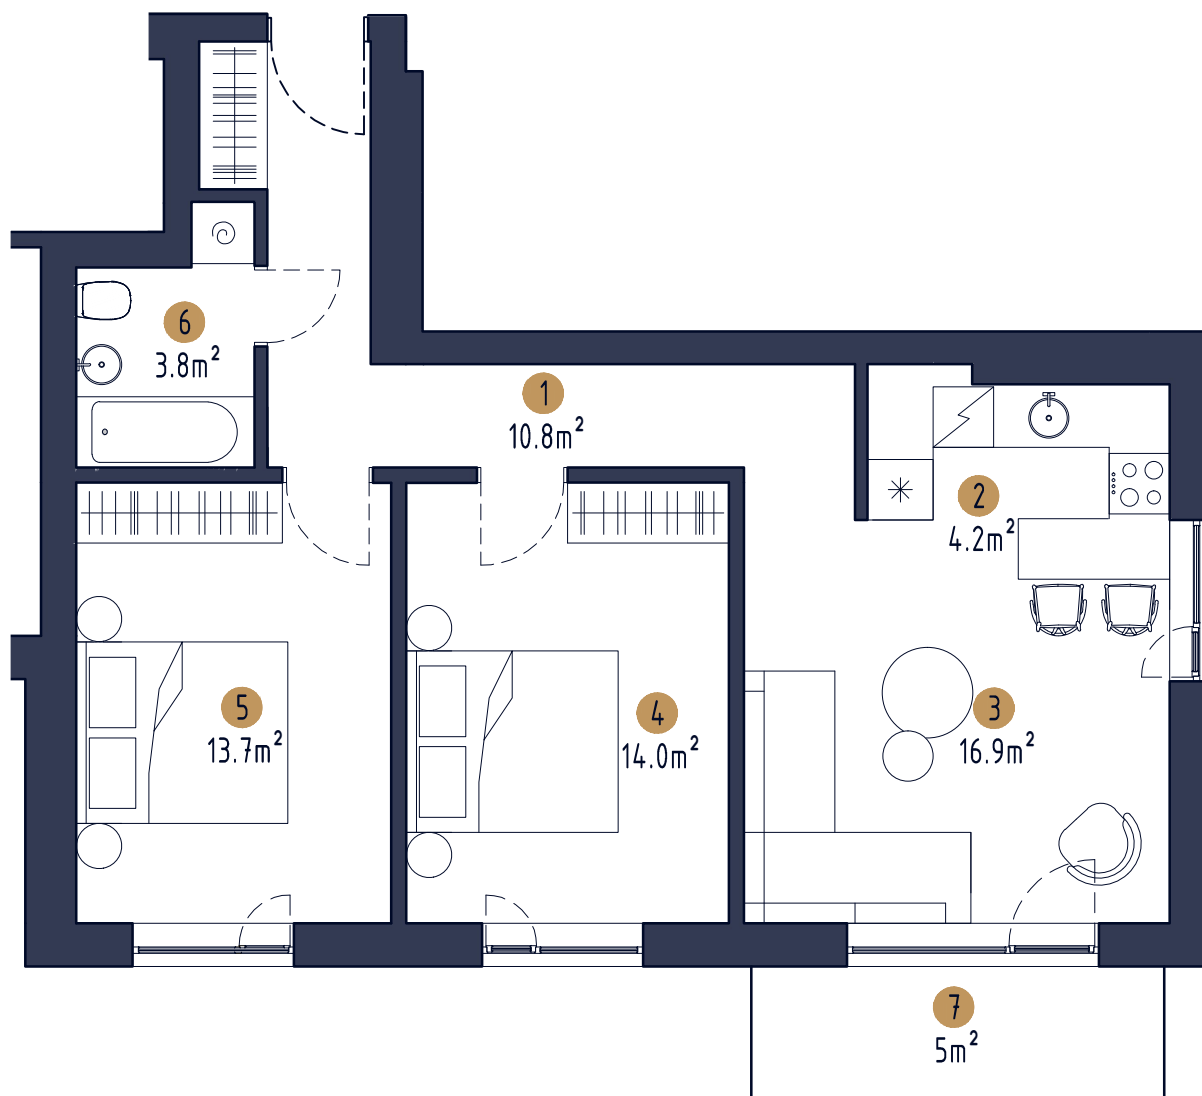

DZĪVOKLIS 8
3.māja, 3.stāvs

Telpas Nr.	Telpas nosaukums	Telpas platība
1	leejas zona / gaitenis	10.8 m ²
2	Virtuves zona	4.2 m ²
3	Dzīvojamā istaba	16.9 m ²
4	Guļamistaba	14.0 m ²
5	Guļamistaba	13.7 m ²
6	Sanmezgls	3.80 m ²
7	Balkons	5.00 m ²
		68.4 m ²

DZĪVOKLIS 9

3.māja 3.stāvs

Telpas Nr.	Telpas nosaukums	Telpas platība
1	leejas zona / gaitenis	6.7 m ²
2	Guļamistaba	10.8 m ²
3	Guļamistaba	14.5 m ²
4	Dzīvojamā istaba	10.7 m ²
5	Virtuves zona	10.0 m ²
6	Sanmezgls	3.9 m ²
7	Balkons	5.0 m ²
		61.6 m ²

DZĪVOKLIS 10

3.māja, 4.stāvs

Telpas Nr.	Telpas nosaukums	Telpas platība
1	leejas zona / gaitenis	6.8 m ²
2	Sanmezgls	4.0 m ²
3	Guļamistaba	12.2 m ²
4	Dzīvojamā istaba	18.4 m ²
5	Virtuves zona	9.1 m ²
6	Guļamistaba	17.6 m ²
7	Balkons	4.4 m ²
		72.5 m ²

DZĪVOKLIS 11

3.māja, 4. stāvs

Telpas Nr.	Telpas nosaukums	Telpas platība
1	leejas zona / gaitenis	10.8 m ²
2	Virtuves zona	4.2 m ²
3	Dzīvojamā istaba	16.9 m ²
4	Guļamistaba	14.0 m ²
5	Guļamistaba	13.7 m ²
6	Sanmezgls	3.80 m ²
7	Balkons	5.00 m ²
		68.4 m ²